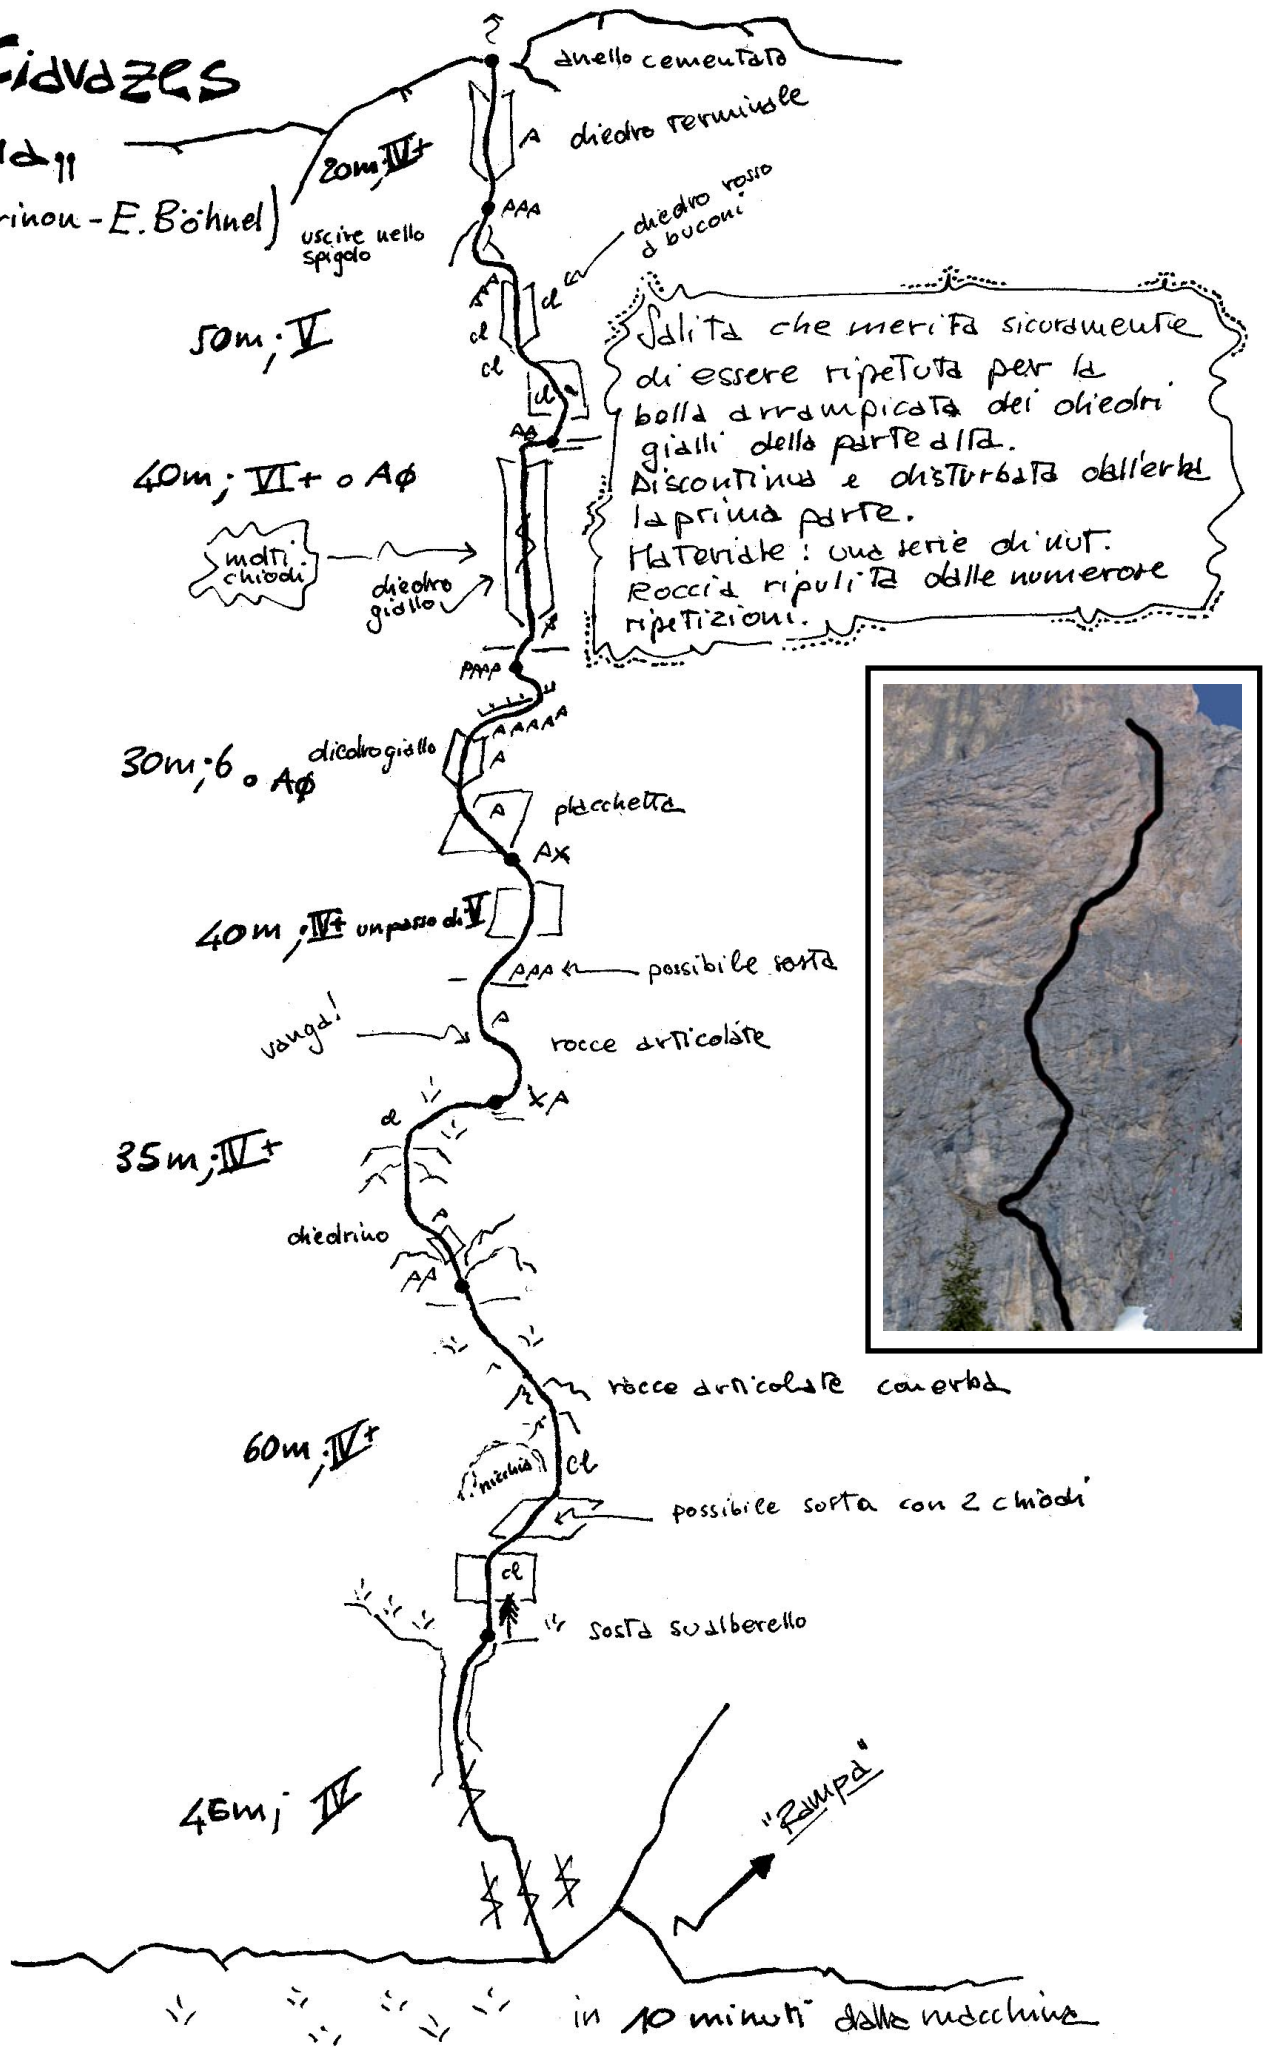

Piz Cividzels

"Irma"

(P. Pellegrinon - E. Böhnel)

1964

dislivello 250 metri circa