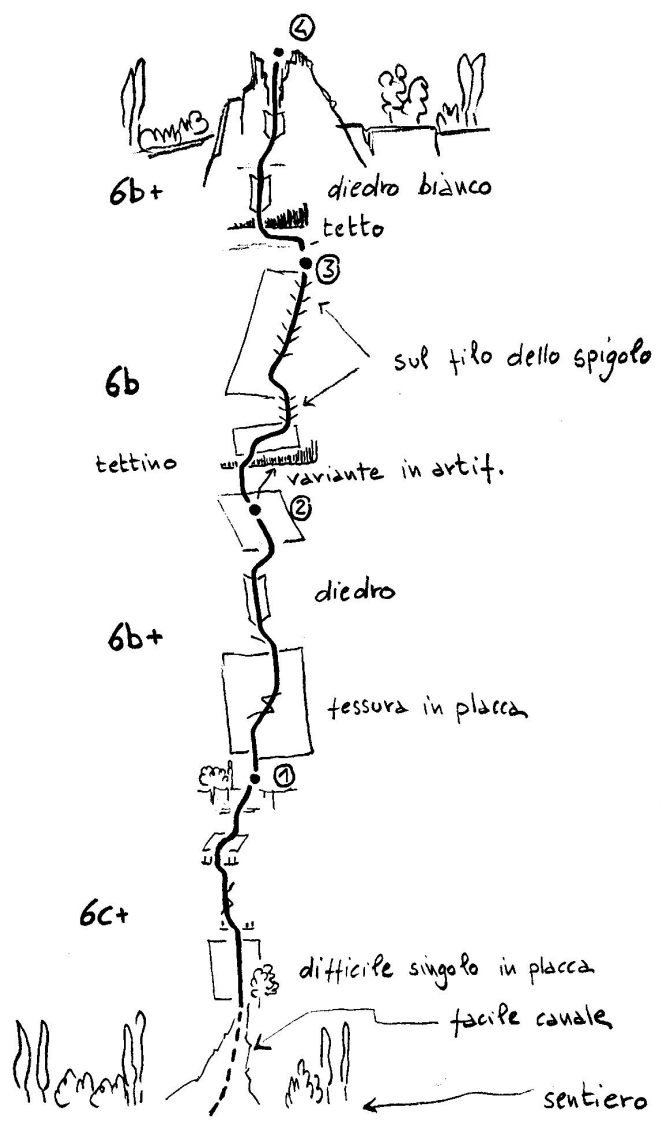

# MONTE COLT - EST

"NEMESI" (Mantovani - 1996)

Bella salita che vince lo strapiombante ed affilato pilastro che caratterizza la parte centrale di parete del Monte Colt. Arrampicata varia e tecnica dalle difficoltà contenute, fatta eccezione per il passaggio nella placca iniziale. Difficoltà obbligata di 6a.

SAMU'04