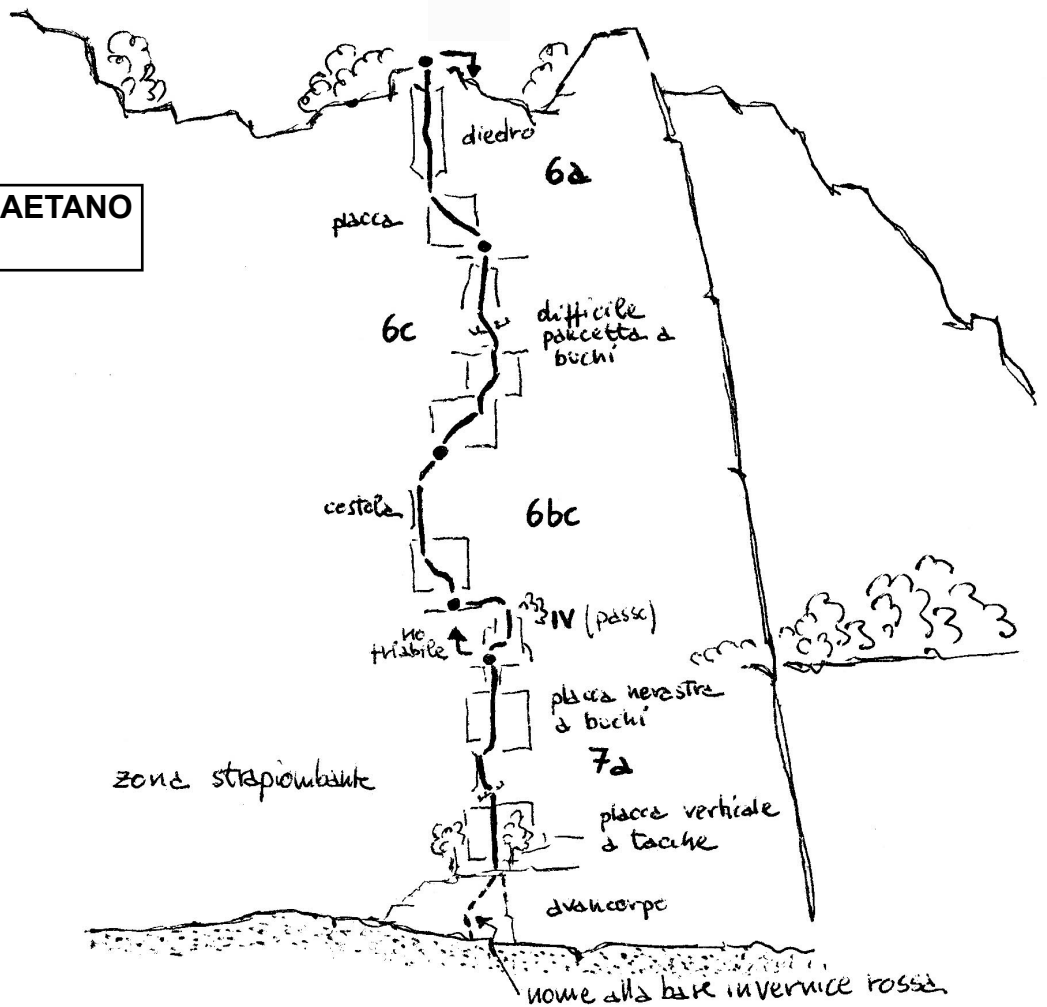

RIENTRO IN
DOPPIA

NON FA LO STUPT
7c+ max - 6c obbl.

Ad esecuzione del primo tiro (spt φ8 e ch) la via è attrezzata sistematicamente & rennati

SOGNO DI PIETRA
7a max - 5c/6a obbl.

"Raggio di Loma" (diedro rosso)

SAMU '03

ARRIVIAMO ZIO GAETANO
7a max - 6a/b obbl.

nome alla base in vernice rossa

SAMU '03