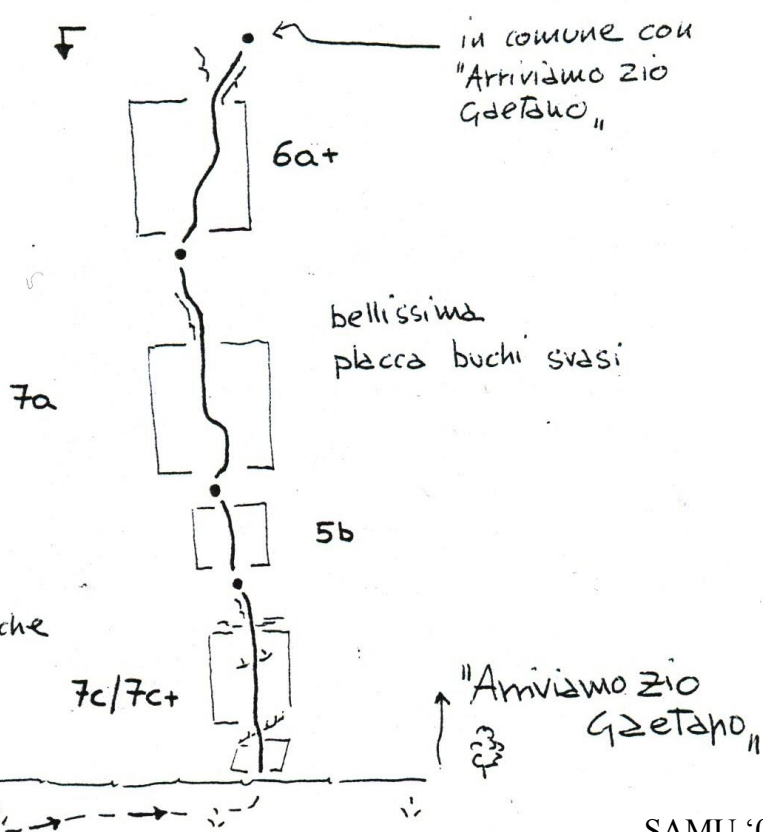

REVELLONE

SOGNO DI PIETRA (F. Burattini, M. Mori e S. Turchi dall'alto nell'Aprile 1994)

NON FA LO STUPT (V. Lorenzetti e L. Rossetti dall'alto nell'estate 2003)

ARRIVIAMO ZIO GAETANO (V. Lorenzetti e L. Rossetti dall'alto nell'estate 2003)

RIENTRO IN
DOPPIA

NON FA LO STUPT
7c+ max - 6c obbl.

Ad esecuzione del primo tiro (spt φ8 e ch) la via è attrezzata sistematicamente & rennati

SOGNO DI PIETRA
7a max - 5c/6a obbl.

"Raggio di Loma" (diedro rosso)

SAMU '03

ARRIVIAMO ZIO GAETANO
7a max - 6a/b obbl.

nome alla base in vernice rossa

SAMU '03