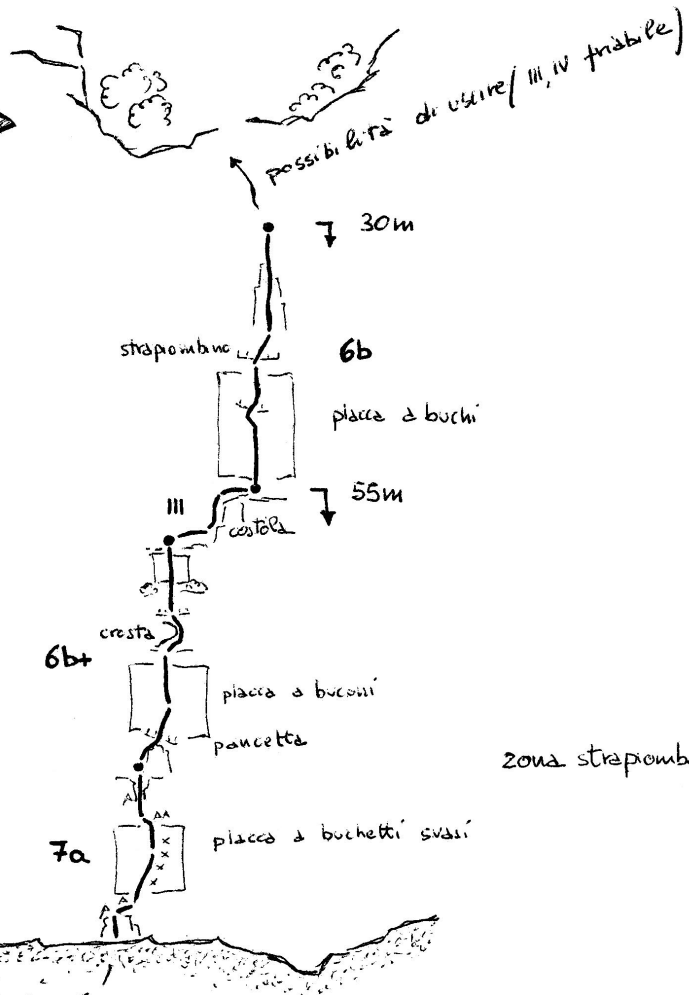

RIENTRO IN
DOPPIA

NON FA LO STUPT
7c+ max - 6c obbl.

Ad esecuzione del primo tiro (spt φ8 e ch) la via è attrezzata sistematicamente & rennati

SOGNO DI PIETRA
7a max - 5c/6a obbl.

"Raggio di Loma" (diedro rosso)

SAMU '03

ARRIVIAMO ZIO GAETANO
7a max - 6a/b obbl.

nome alla base in vernice rossa

SAMU '03