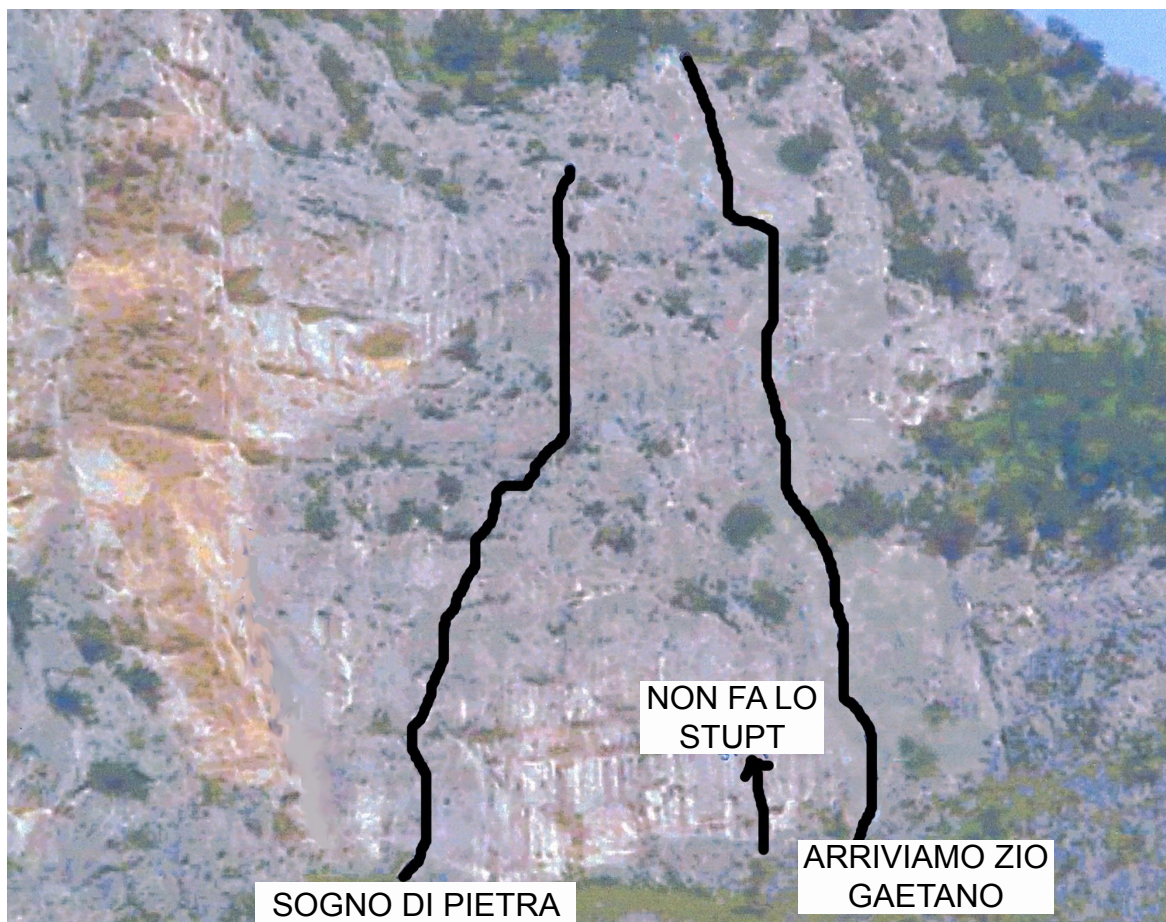

REVELLONE

SOGNO DI PIETRA (F. Burattini, M. Mori e S. Turchi dall'alto nell'Aprile 1994)

NON FA LO STUPT (V. Lorenzetti e L. Rossetti dall'alto nell'estate 2003)

ARRIVIAMO ZIO GAETANO (V. Lorenzetti e L. Rossetti dall'alto nell'estate 2003)

RIENTRO IN
DOPPIA

NON FA LO STUPT
7c+ max - 6c obbl.

Ad esecuzione del primo tiro (spt φ8 e ch) la via è attrezzata sistematicamente & rennati

SOGNO DI PIETRA
7a max - 5c/6a obbl.

"Raggio di Loma" (diedro rosso)

SAMU '03

ARRIVIAMO ZIO GAETANO
7a max - 6a/b obbl.

nome alla base in vernice rossa

SAMU '03