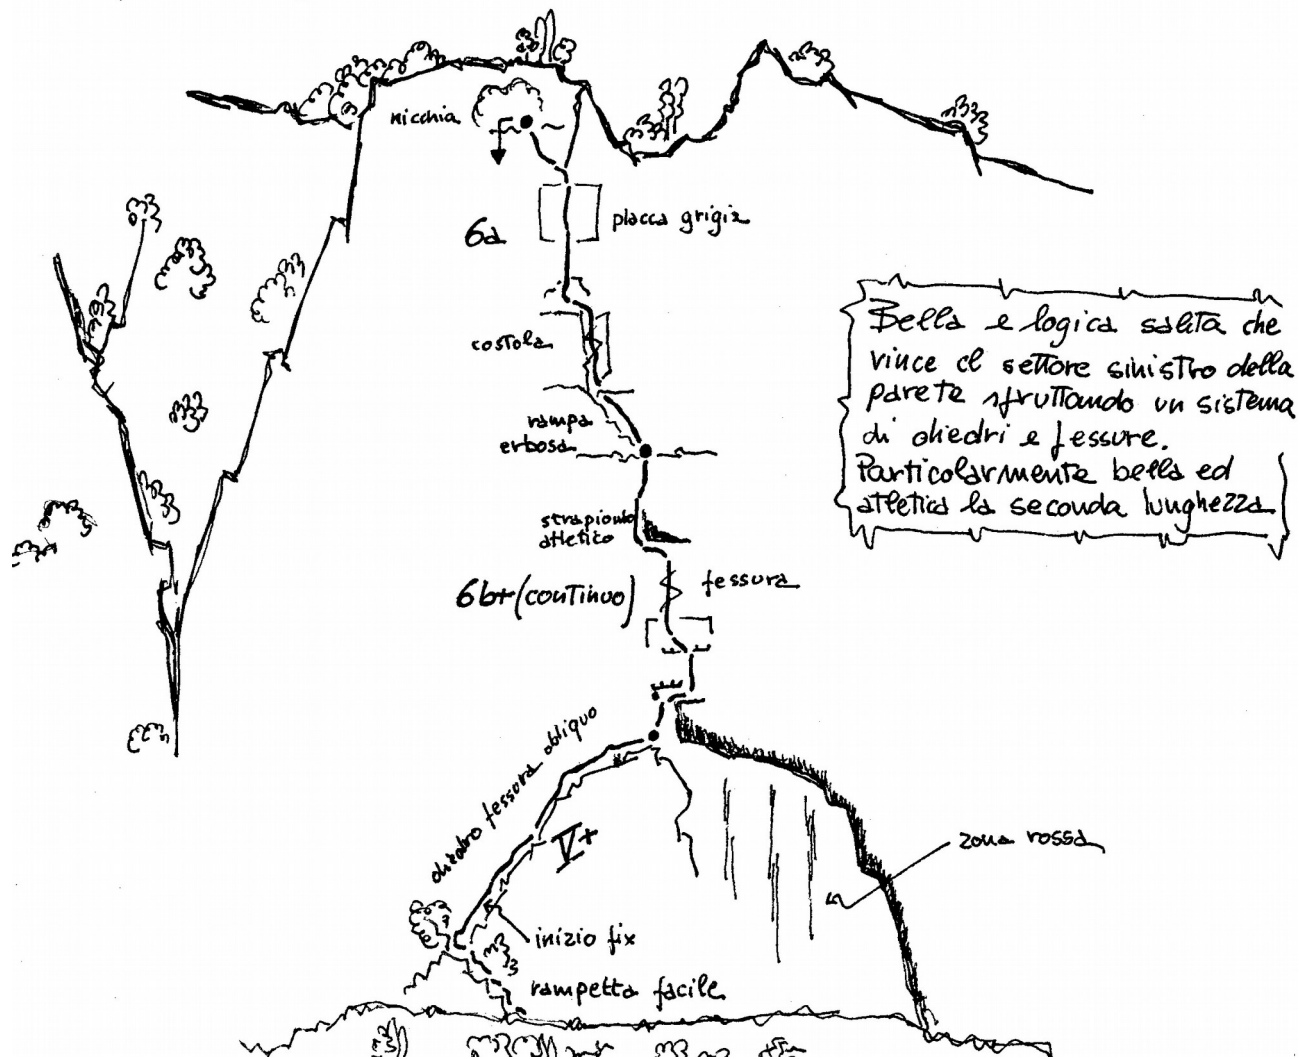

"Super muta"

Accesso: in circa 10 minuti dall'abitato di Osp.

Discesa: in doppia (con corda a 60m basta una sola calata).