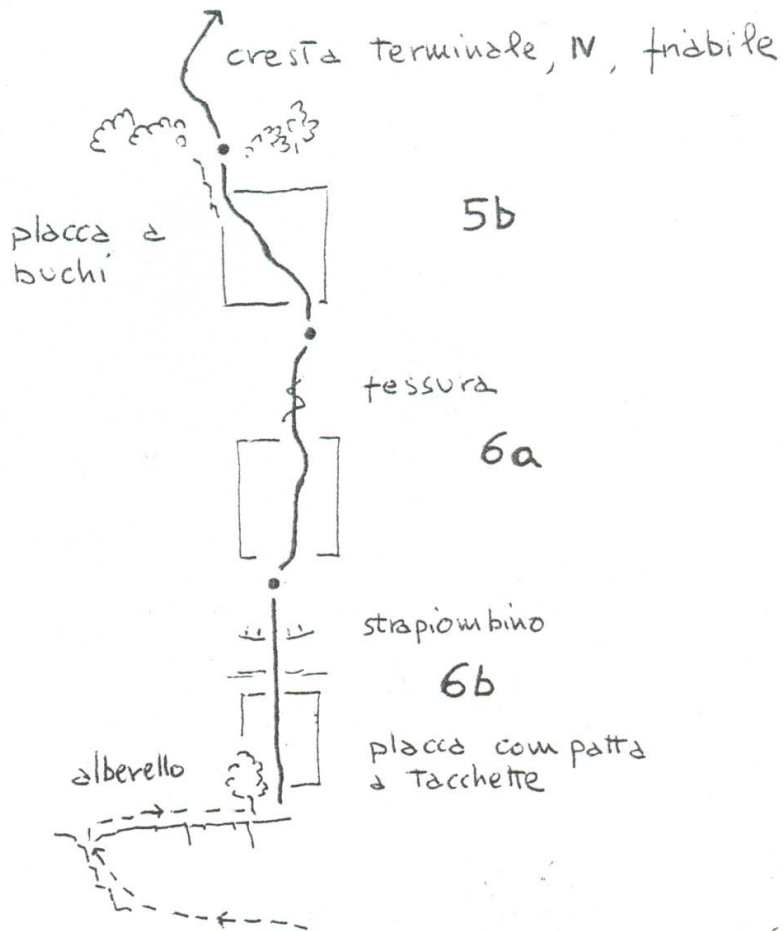

Revellone - Preappennino fabriano

"Supercartolini"

(Burattini F., I. Borsini, F. Capodagli, A. Funiasso, R. Hercaute)
dall'alto, 1998.

Piacevole arrampicata in placca dalle difficoltà omogenee e non estreme. Alcune prese scavate e migliorate nella prima lunghezza. Roccia buona ma in alcuni tratti scagliosa.

Luogo particolarmente ventoso.

Completamente attrezzata a fix $\phi 10$.

Diff. obbligata: 6a.

JAMU'04