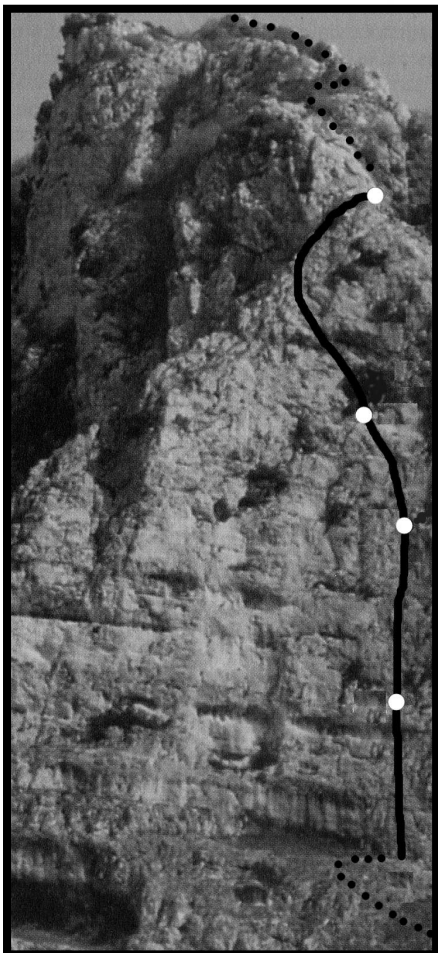

Revellone - Preappennino fabriano

"Supercartolini"

(Burattini F., I. Borsini, F. Capodagli, A. Funiasso, R. Hercaute)
dall'alto, 1998.

Piacevole arrampicata in placca dalle difficoltà omogenee e non estreme. Alcune prese scavate e migliorate nella prima lunghezza. Roccia buona ma in alcuni tratti scagliosa.

Luogo particolarmente ventoso.

Completamente attrezzata a fix $\phi 10$.

Diff. obbligata: 6a.

JAMU'04